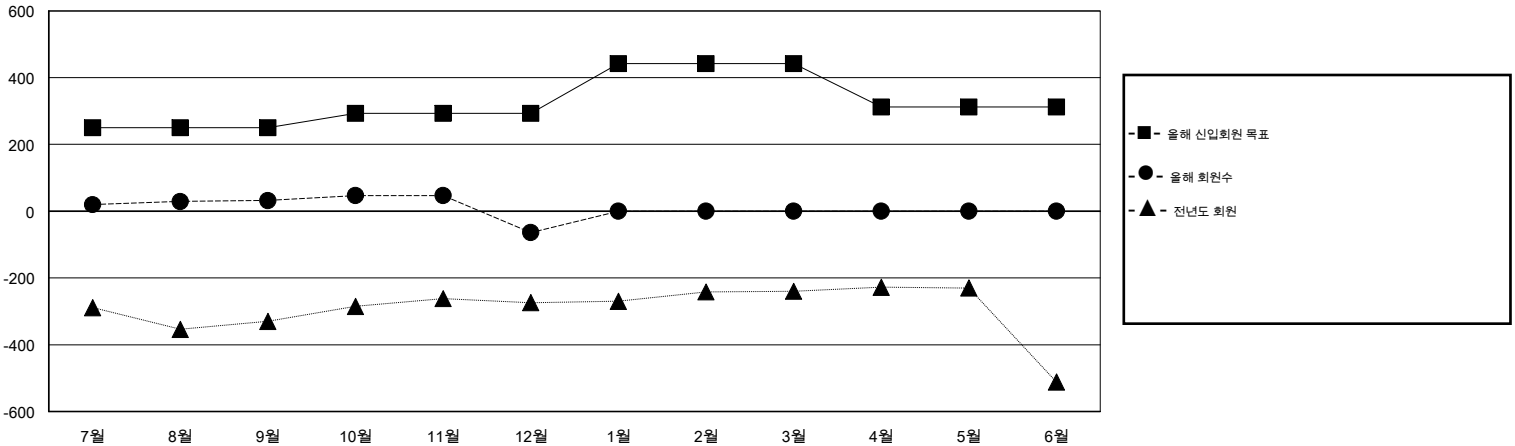

MONTHLY MEMBERSHIP PROGRESS REPORT

District 354 C

Results as of: 12/31/2016

GMT: TAE-YOUNG KIM

장소 REPUBLIC OF KOREA

현장지역 GMT 5

클럽				
결과- 2016-2017				
사분기	신생클럽 목표	신생클럽	해산된 클럽	순 증강/감소
7월/8월/9월	2	0	1	-1
10월/11월/12월	2	1	2	-1
1월/2월/3월	1	0	0	0
4월/5월/6월	0	0	0	0

회원 1인당				
결과- 2016-2017				
사분기	신입회원 목표	추가된 차터 및 신입 회원	퇴회 회원	순 증강/감소
7월/8월/9월	250	89	57	32
10월/11월/12월	43	111	207	-96
1월/2월/3월	149	0	0	0
4월/5월/6월	-130	0	0	0

목표 및 누적 신생클럽 수

목표 및 누적 회원수

해산된 클럽: 3	1명 이상의 신입회원을 등록한 41 CLUBS OF 100	성별 분포
		남성 1,577 (75.10%)
		여성 523 (24.90%)
퇴회회원	여기에 클릭하여 현황보고 내용 검토	가족단위 회원 8
작고 1		세대주 4
클럽해산 36		비 세대주 4
기타 227		
합계 264		