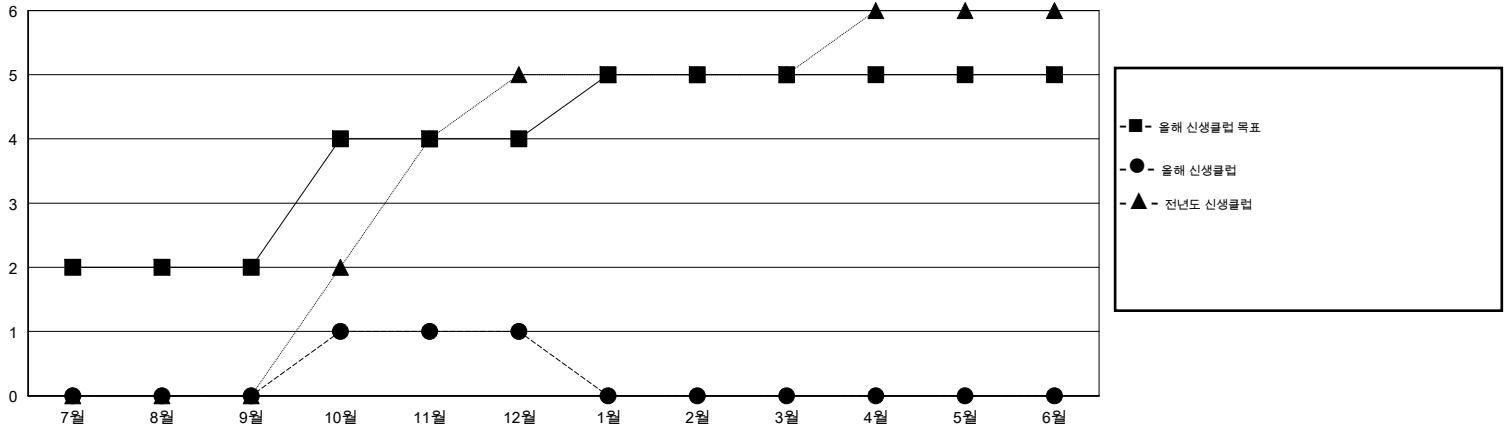

MONTHLY MEMBERSHIP PROGRESS REPORT

District 354 C

Results as of: 12/31/2016

GMT: TAE-YOUNG KIM

장소 REPUBLIC OF KOREA

현장지역 GMT 5

클럽				
결과- 2016-2017				
사분기	신생클럽 목표	신생클럽	해산된 클럽	순 증강/감소
7월/8월/9월	2	0	1	-1
10월/11월/12월	2	1	2	-1
1월/2월/3월	1	0	0	0
4월/5월/6월	0	0	0	0

회원 1인당				
결과- 2016-2017				
사분기	신입회원 목표	추가된 차터 및 신입 회원	퇴회 회원	순 증강/감소
7월/8월/9월	250	89	57	32
10월/11월/12월	43	111	207	-96
1월/2월/3월	149	0	0	0
4월/5월/6월	-130	0	0	0

목표 및 누적 신생클럽 수

목표 및 누적 회원수

해산된 클럽: 3	1명 이상의 신입회원을 등록한 41 CLUBS OF 100	성별 분포
		남성 1,577 (75.10%)
		여성 523 (24.90%)
퇴회회원	여기에 클릭하여 현황보고 내용 검토	가족단위 회원 8
작고 1		세대주 4
클럽해산 36		비 세대주 4
기타 227		
합계 264		